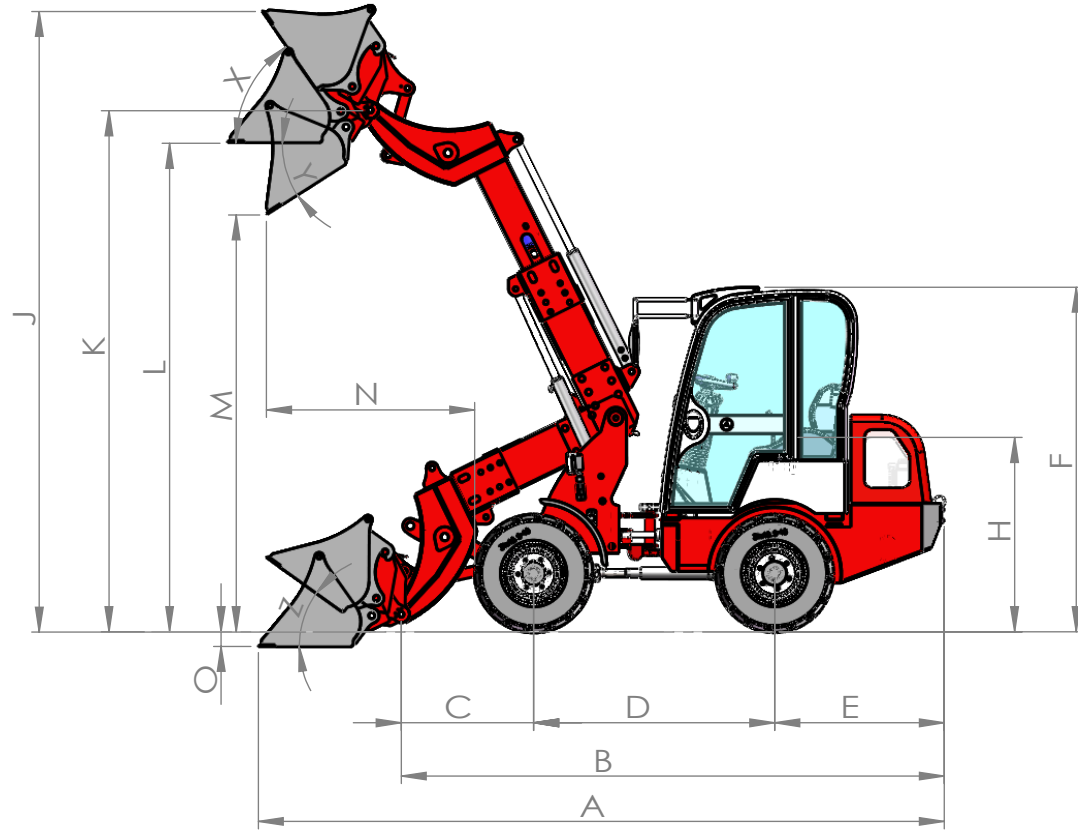

2

1

B

B

A

A

- A 4537
- B 3592
- C 876
- D 1594
- E 1121
- F 2279
- H 1285
- J 4105
- K 3446
- L 3231
- M 2757
- N 1377
- O 96
- X 55°
- Y 33°
- Z 36°

		青州汇众机械有限公司	
		TITLE: 山东省青州市益王府 北路与309国道路口南 100米路东	
		刘江 2020/7/1	
SIZE	809 TELESCOPIC 数据参数	REV	
A			
SCALE: 1:50		SHEET 1 OF 1	